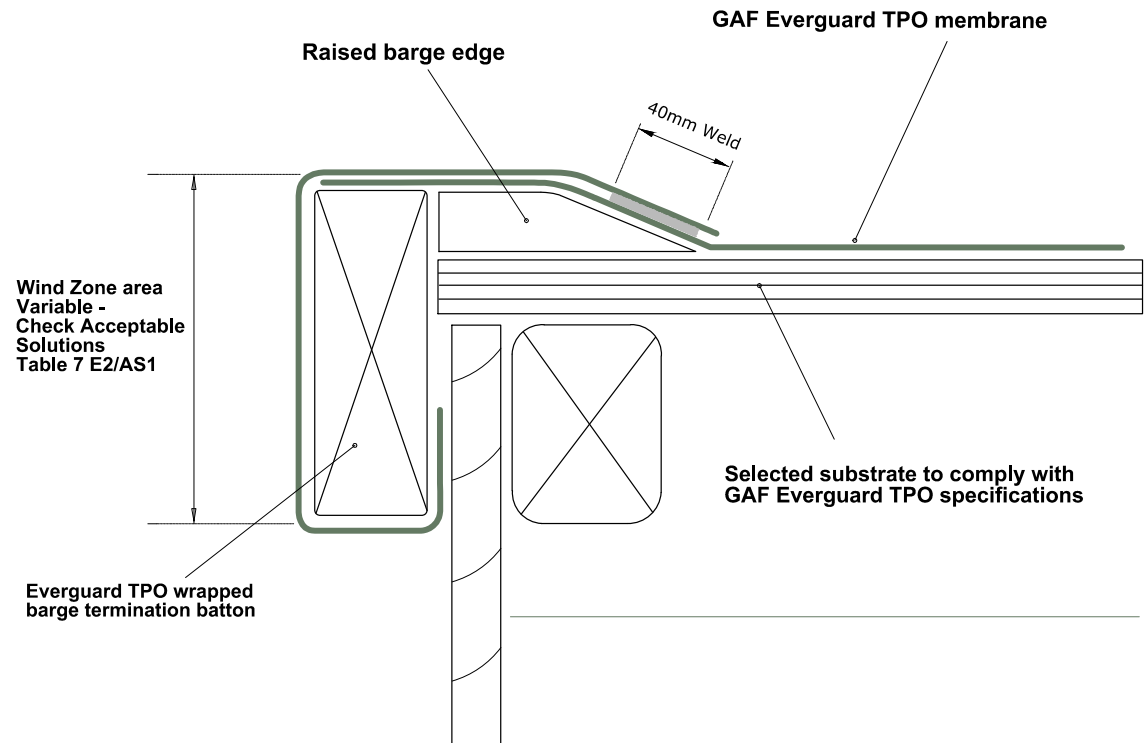

Seal cut edges of Everguard TPO membrane

## BARGE WRAP DETAIL

Scale: N.T.S.