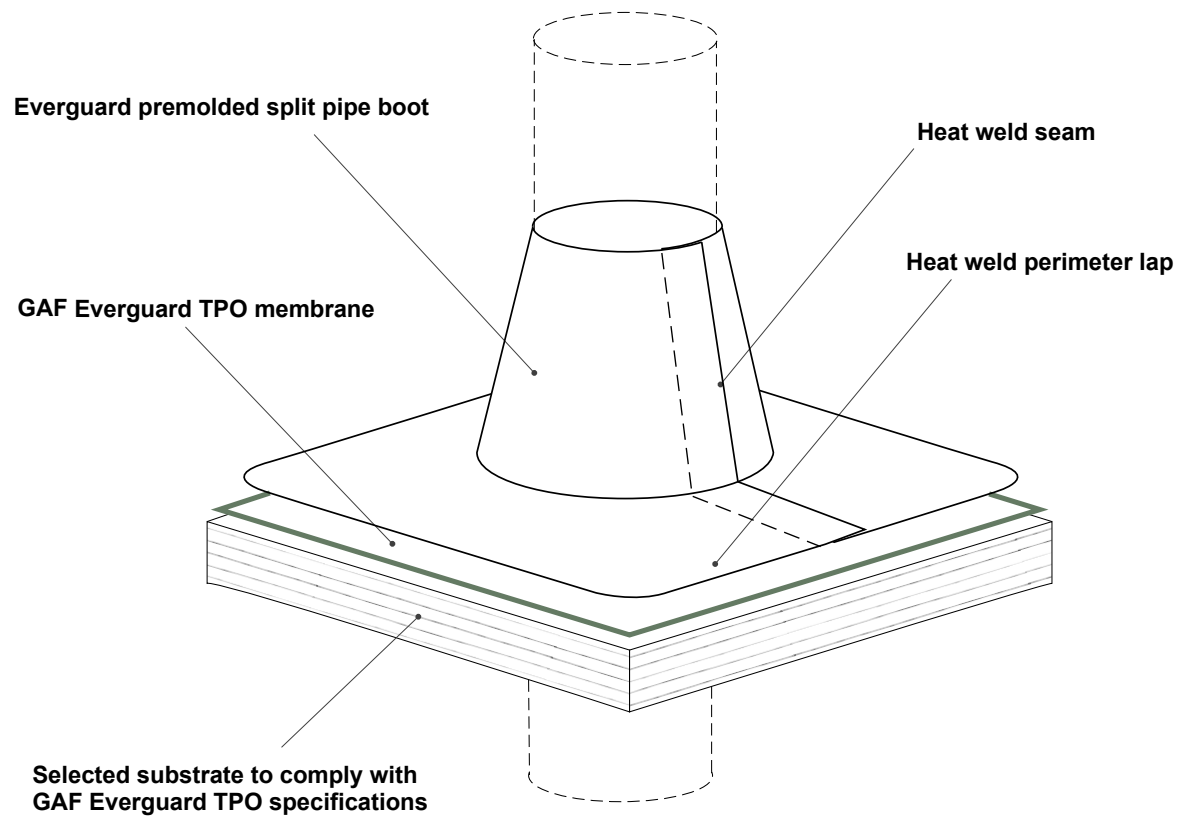

Seal cut edges of Everguard TPO membrane

SPLIT PIPE BOOT

Scale: N.T.S.